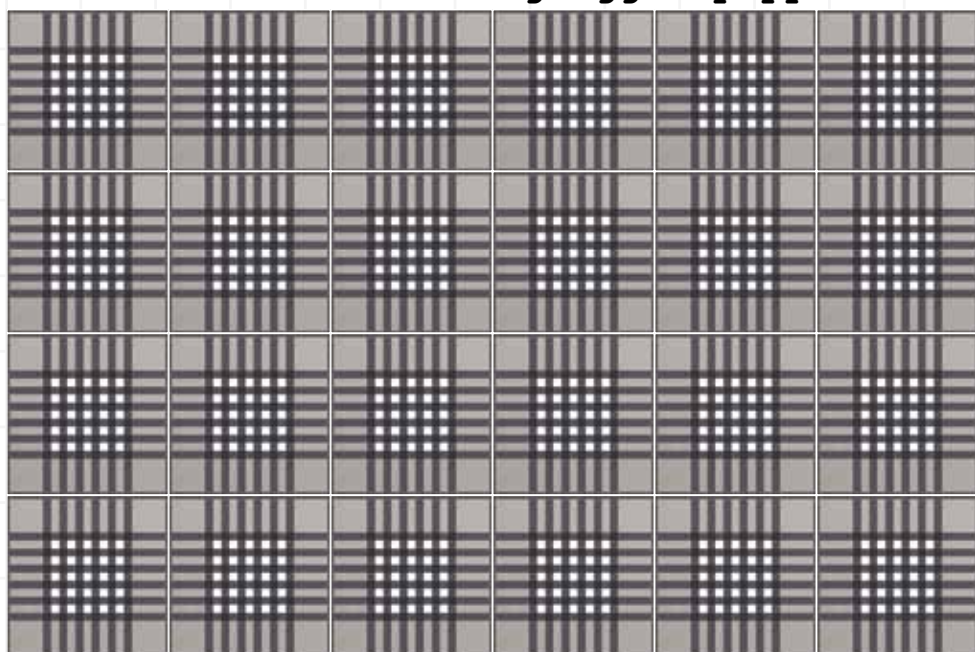

MEN6060G GREGGIO 60x60

greggio vincenzo + greggio vincenzo bianco

MEN2958GV GREGGIO VINCENZO 29x58

MEN2958GVB GREGGIO VINCENZO BIANCO 29x58

Suggerimenti di posa/  
Matching suggestions

greggio peppiniello

MEN6060GP GREGGIO PEPPINIELLO 60x60